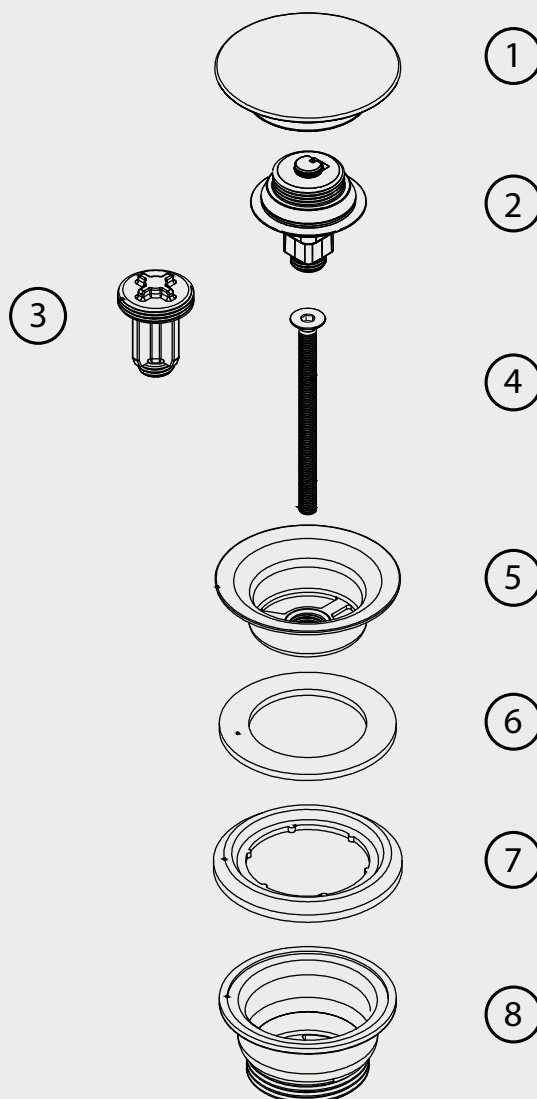

1. Cover lid
2. Core
3. Static function
4. Screw
5. Connector
6. Sealer
7. Washer
8. Body

Steel Pop-up Universal Duo

Pop-up bundventil i rustfrit stål. Lukbar universalmodel som passer til håndvaske med eller uden overløb. Statisk funktion medfølger.

Art nr	RSK
10910	8560060

Tekniske data:
Justerbar: 0-70 mm
Cover lock: Ø63 mm